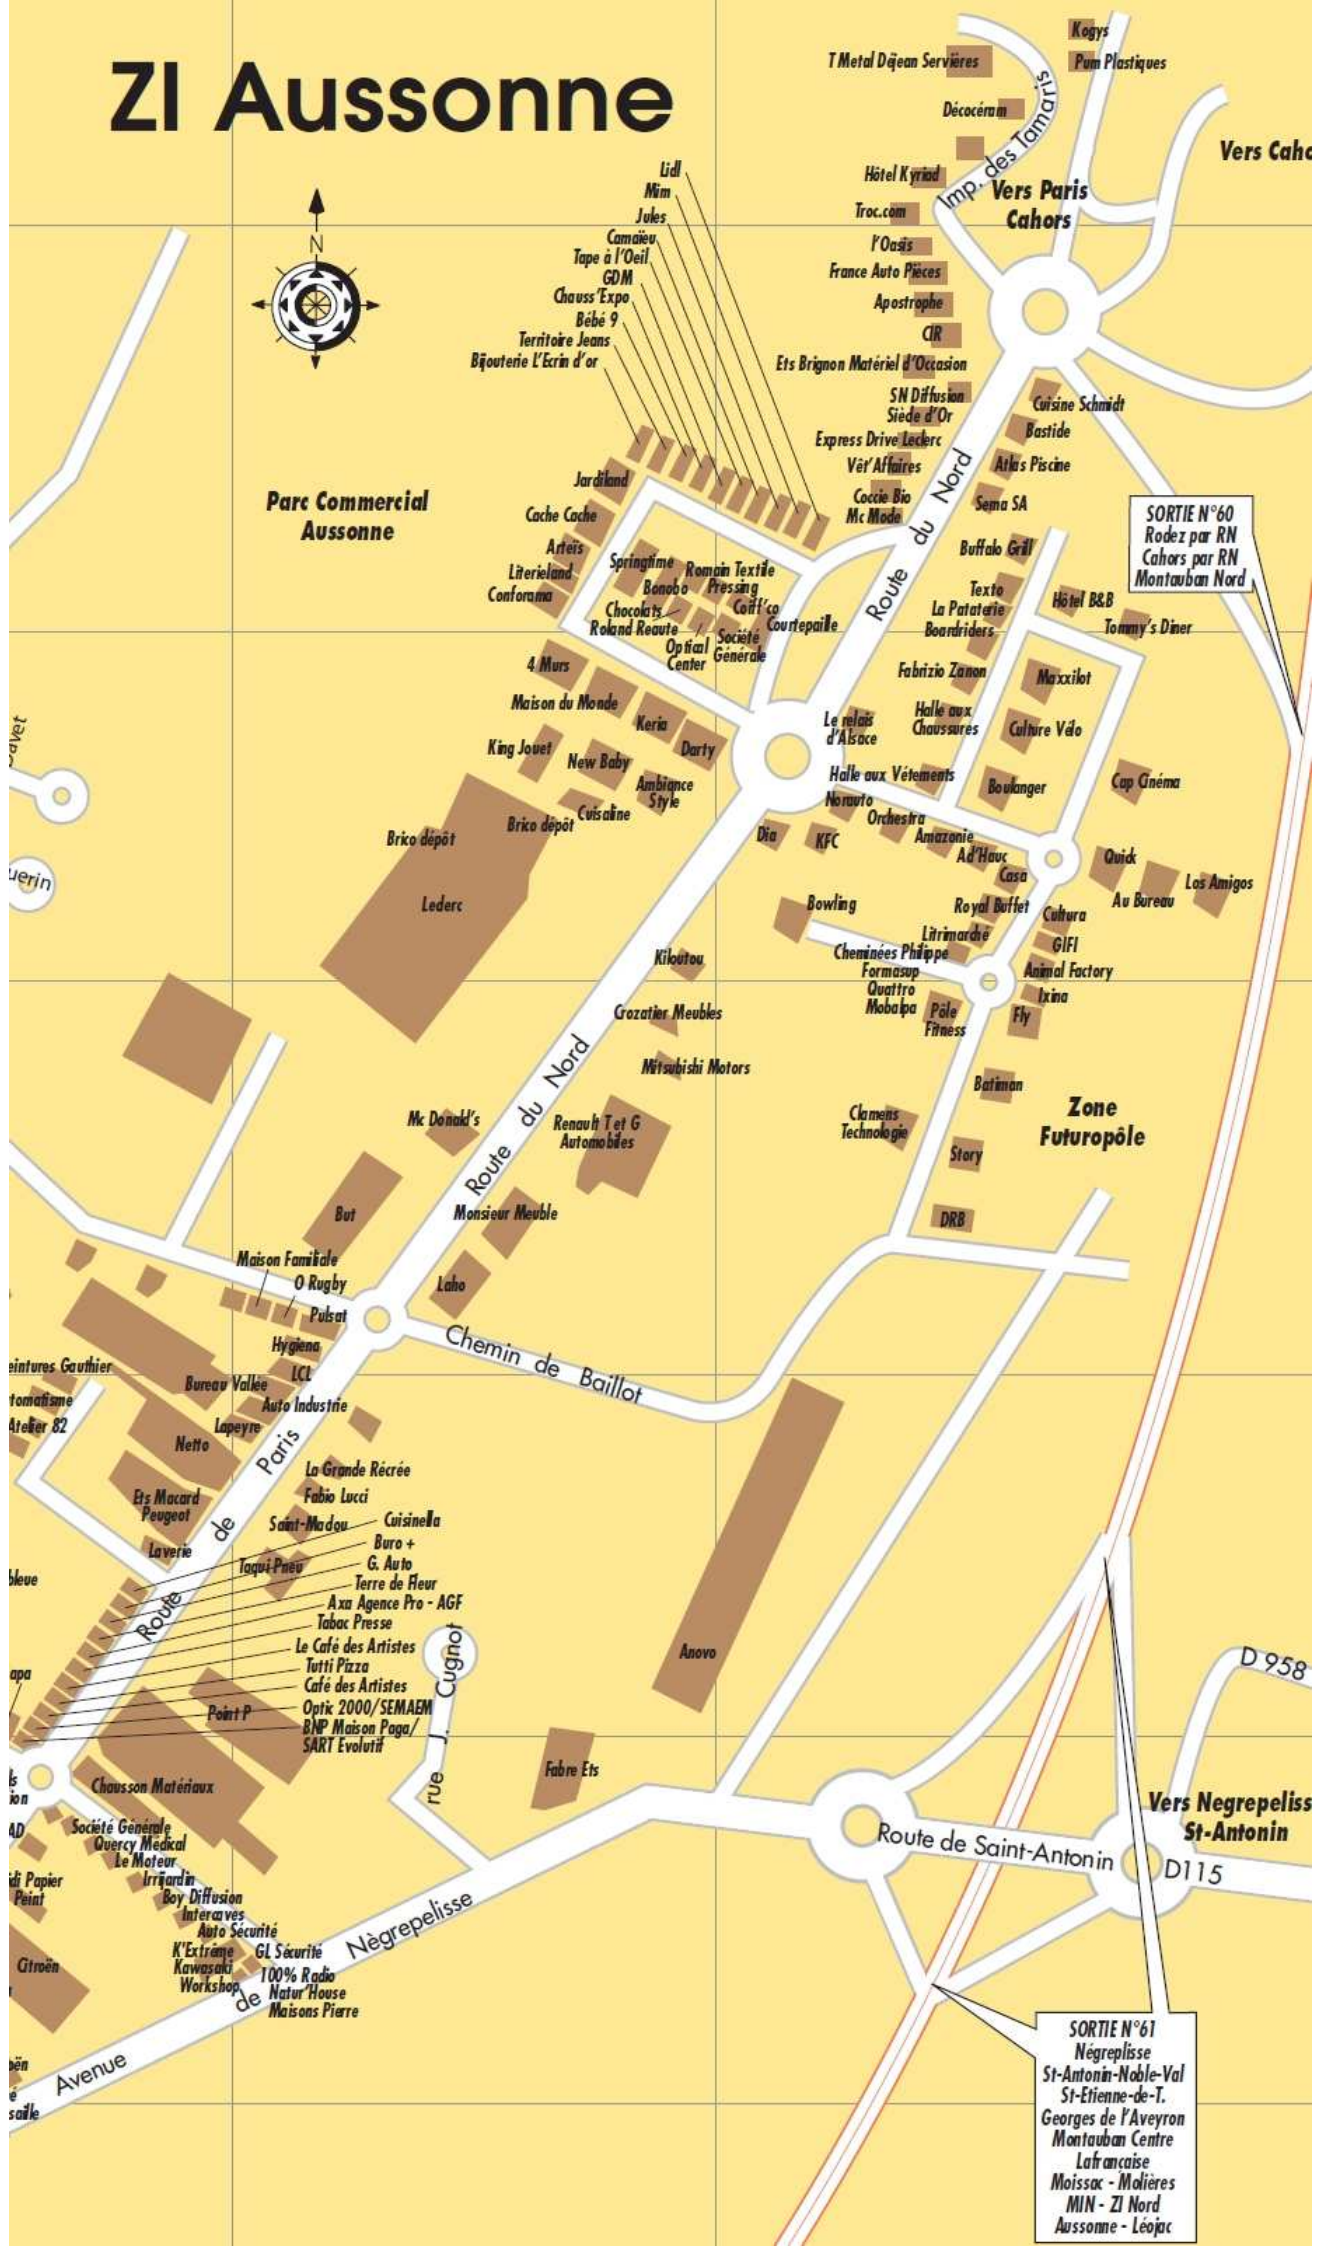

ZI Aussonne

Parc Commercial Aussonne

SORTIE N°60
Rodez par RN
Cahors par RN
Montauban Nord

SORTIE N°61
Nègrepelisse
St-Antonin-Noble-Val
St-Etienne-de-T.
Georges de l'Aveyron
Montauban Centre
Lafrançaise
Moissac - Malières
MIN - ZI Nord
Aussonne - Léojac